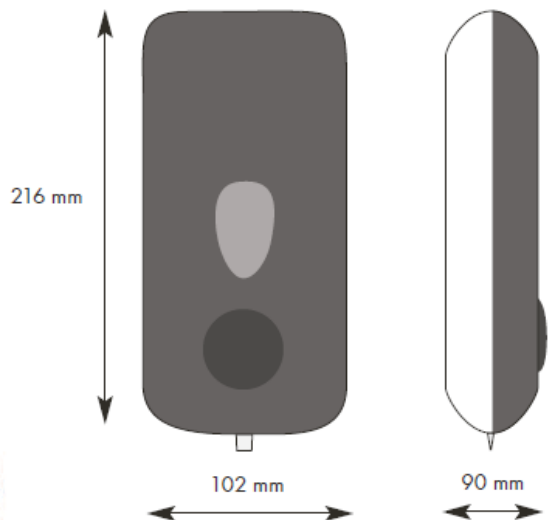

## Distributeur de savon liquide à remplissage

- Système de pompe permanente, pour réduire les déchets et les coûts
- Distributeur au design moderne avec une finition blanc mat « soft touch » pour des sanitaires raffinés
- Témoin de niveau de consommable
- Distribution du savon par bouton poussoir

## LE DISTRIBUTEUR

Matériaux	ABS blanc
Fonctionnement	Entièrement mécanique
Entretien	Aucun
Réglages	Aucun
Fermeture	Serrure à clé
Dimensions	haut. 216 mm x larg. 102 mm x prof. 90 mm
Poids	0,4 kg
Fixation	Par vis
Divers	Fenêtre de visualisation du niveau de consommable