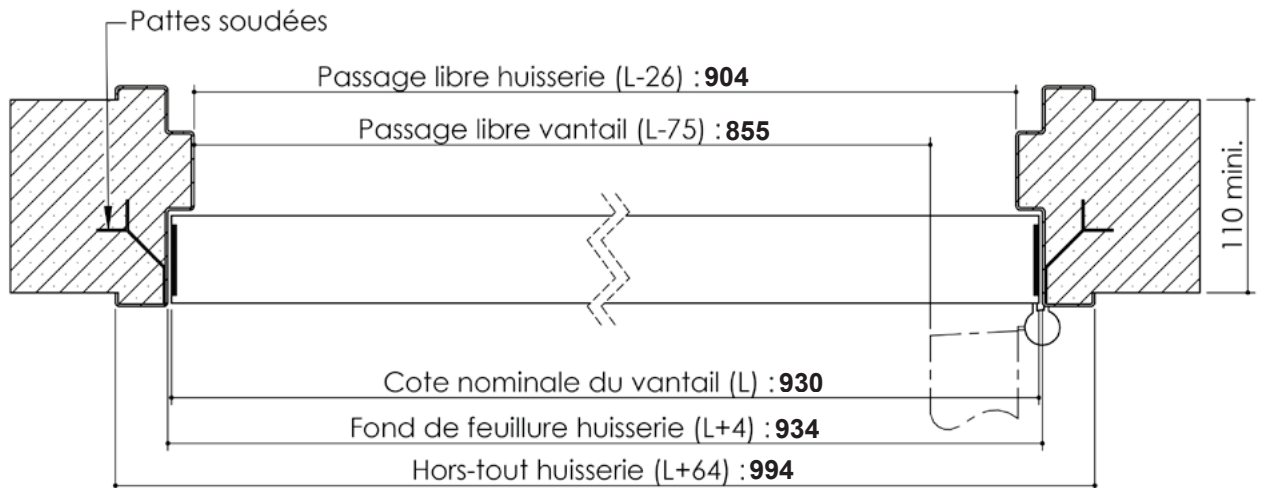

Plan PB-222-1V _ Ind5 : Huisserie métal - Pose scellée

Gamme Porte feu EI60

Variante bas de porte

Variantes huisserie

Plan PB-222-2V-A _ Ind5 : Huisserie métal - Pose scellée

Gamme Porte feu EI60 GD (SUPRAFEU GD feuillure centrale de 15).

Détail de feuillure centrale de 15

Variante bas de porte

Variantes huisserie

Pattes soudées

Cahier technique