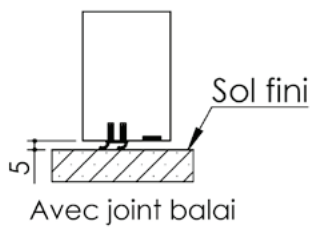

Plan PB-222-1V _ Ind5 : Huisserie métal - Pose scellée

Gamme Porte feu EI60

Variante bas de porte

Variantes huisserie

Plan PB-222-2V-A _ Ind5 : Huisserie métal - Pose scellée

Gamme Porte feu EI60 GD (SUPRAFEU GD feuillure centrale de 15).

Détail de feuillure centrale de 15

Variante bas de porte

Variantes huisserie

Pattes soudées

Cahier technique