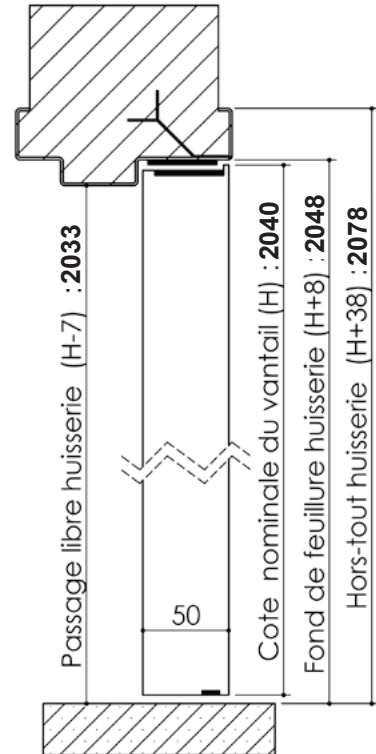

Plan PB-222-1V _ Ind5 : Huisserie métal - Pose scellée

Gamme Porte feu EI60

Variante bas de porte

Variantes huisserie

Plan PB-222-2V-A _ Ind5 : Huisserie métal - Pose scellée

Gamme Porte feu EI60 GD (SUPRAFEU GD feuillure centrale de 15).

Détail de feuillure centrale de 15

Variante bas de porte

Variantes huisserie

Pattes soudées

Cahier technique