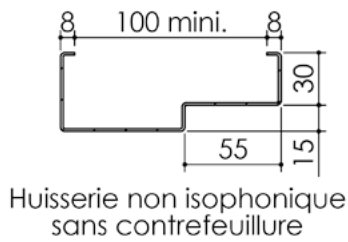

Plan PB-222-1V _ Ind5 : Huisserie métal - Pose scellée

Gamme Porte feu EI60

Variante bas de porte

Variantes huisserie

Plan PB-222-2V-A _ Ind5 : Huisserie métal - Pose scellée

Gamme Porte feu EI60 GD (SUPRAFEU GD feuillure centrale de 15).

Détail de feuillure centrale de 15

Variante bas de porte

Variantes huisserie

Pattes soudées

Cahier technique