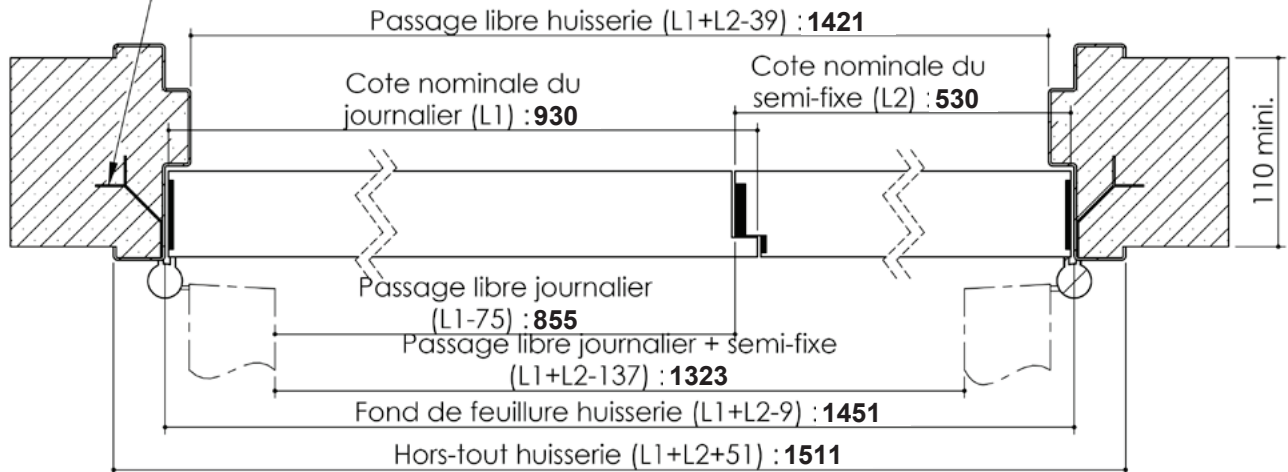

Plan PB-222-1V _ Ind5 : Huisserie métal - Pose scellée

Gamme Porte feu EI60

Variante bas de porte

Variantes huisserie

Plan PB-222-2V-A _ Ind5 : Huisserie métal - Pose scellée

Gamme Porte feu EI60 GD (SUPRAFEU GD feuillure centrale de 15).

Détail de feuillure centrale de 15

Variante bas de porte

Variantes huisserie

Pattes soudées

Cahier technique