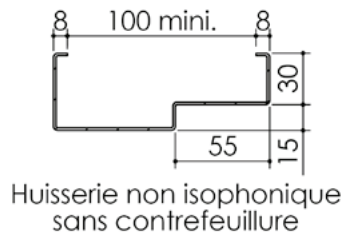

Plan PB-222-1V _ Ind5 : Huisserie métal - Pose scellée

Gamme Porte feu EI60

Variante bas de porte

Variantes huisserie

Plan PB-222-2V-A _ Ind5 : Huisserie métal - Pose scellée

Gamme Porte feu EI60 GD (SUPRAFEU GD feuillure centrale de 15).

Détail de feuillure centrale de 15

Variante bas de porte

Variantes huisserie

Pattes soudées

Cahier technique