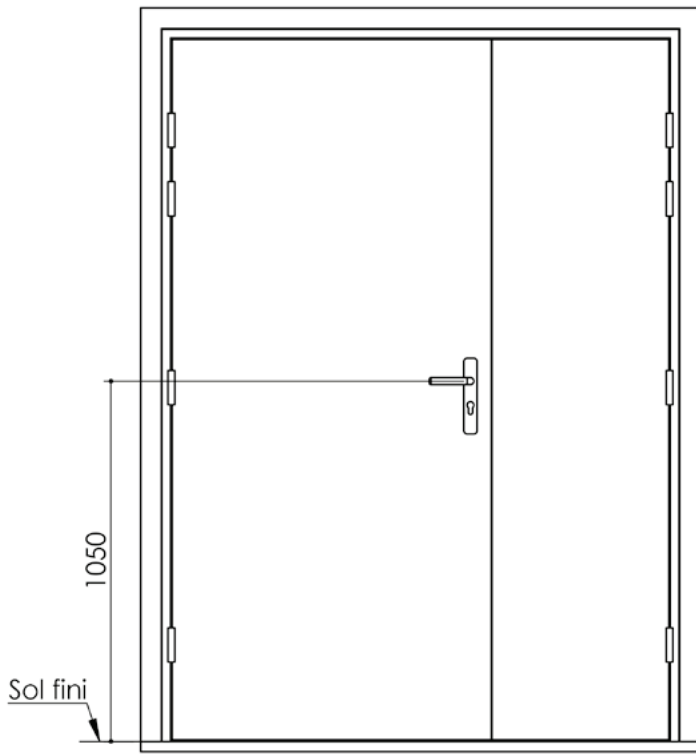

Plan PB-222-1V _ Ind5 : Huisserie métal - Pose scellée

Gamme Porte feu EI60

Variante bas de porte

Variantes huisserie

Plan PB-222-2V-A _ Ind5 : Huisserie métal - Pose scellée

Gamme Porte feu EI60 GD (SUPRAFEU GD feuillure centrale de 15).

Détail de feuillure centrale de 15

Variante bas de porte

Variantes huisserie

Pattes soudées

Cahier technique