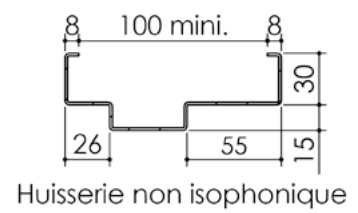

Plan PB-222-1V _ Ind5 : Huisserie métal - Pose scellée

Gamme Porte feu EI60

Variante bas de porte

Variantes huisserie

Plan PB-222-2V-A _ Ind5 : Huisserie métal - Pose scellée

Gamme Porte feu EI60 GD (SUPRAFEU GD feuillure centrale de 15).

Détail de feuillure centrale de 15

Variante bas de porte

Variantes huisserie

Pattes soudées

Cahier technique