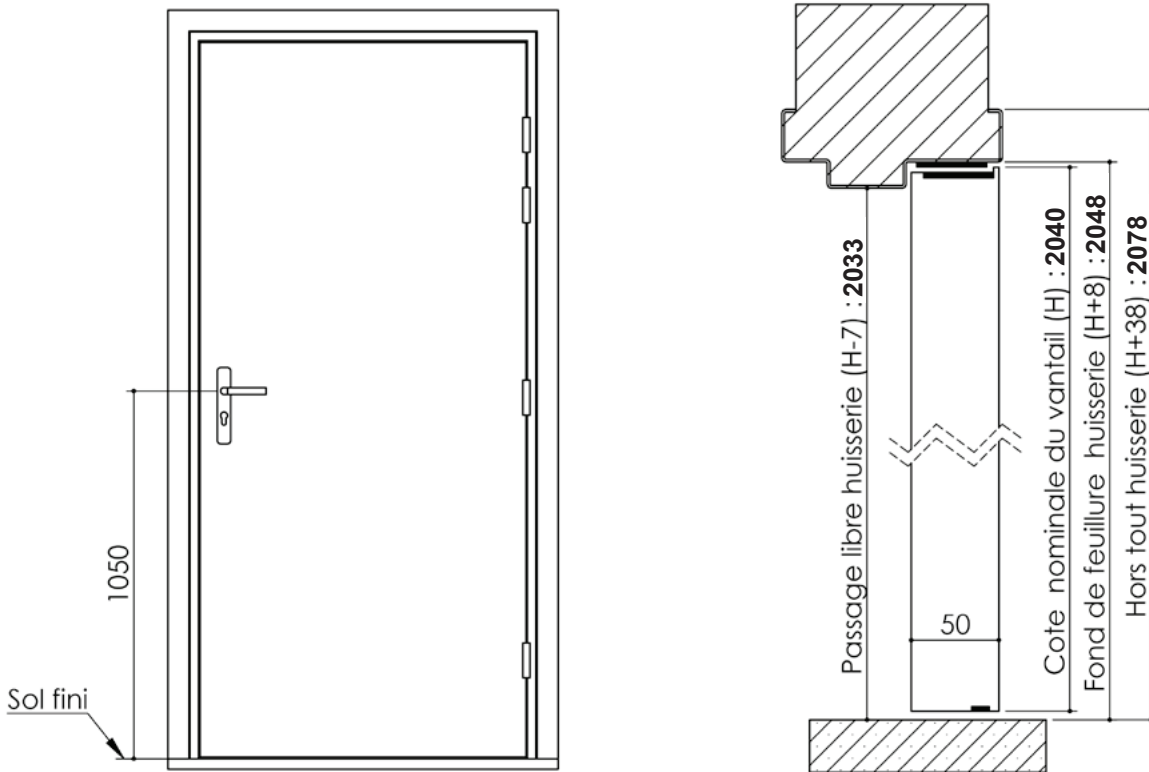

Plan PB-222-1V _ Ind5 : Huisserie métal - Pose scellée

Gamme Porte feu EI60

Variante bas de porte

Variantes huisserie

Plan PB-222-2V-A _ Ind5 : Huisserie métal - Pose scellée

Gamme Porte feu EI60 GD (SUPRAFEU GD feuillure centrale de 15).

Détail de feuillure centrale de 15

Variante bas de porte

Variantes huisserie

Pattes soudées

Cahier technique