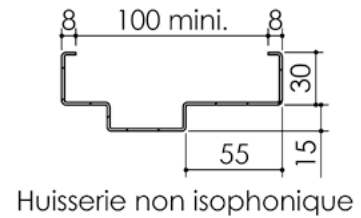

Plan PB-222-1V _ Ind5 : Huisserie métal - Pose scellée

Gamme Porte feu EI60

Variante bas de porte

Variantes huisserie

Plan PB-222-2V-A _ Ind5 : Huisserie métal - Pose scellée

Gamme Porte feu EI60 GD (SUPRAFEU GD feuillure centrale de 15).

Détail de feuillure centrale de 15

Variante bas de porte

Variantes huisserie

Pattes soudées

Cahier technique