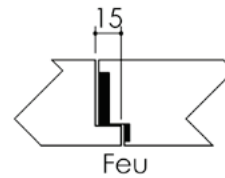

Plan PB-222-1V _ Ind5 : Huisserie métal - Pose scellée

Gamme Porte feu EI60

Variante bas de porte

Variantes huisserie

Plan PB-222-2V-A _ Ind5 : Huisserie métal - Pose scellée

Gamme Porte feu EI60 GD (SUPRAFEU GD feuillure centrale de 15).

Détail de feuillure centrale de 15

Variante bas de porte

Variantes huisserie

Pattes soudées

Cahier technique