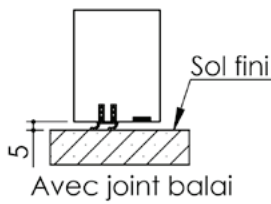

Plan PB-222-1V _ Ind5 : Huisserie métal - Pose scellée

Gamme Porte feu EI60

Variante bas de porte

Variantes huisserie

Plan PB-222-2V-A _ Ind5 : Huisserie métal - Pose scellée

Gamme Porte feu EI60 GD (SUPRAFEU GD feuillure centrale de 15).

Détail de feuillure centrale de 15

Variante bas de porte

Variantes huisserie

Pattes soudées

Cahier technique